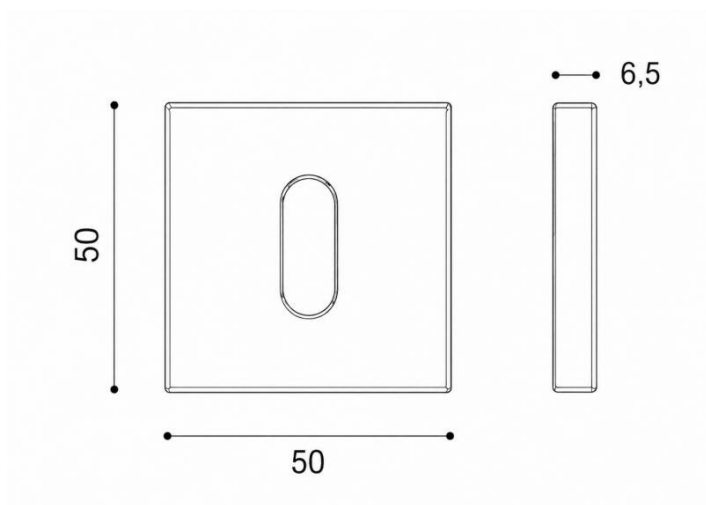

## DÉNOMINATION

Paire de rosaces carrées clé L (CC6), chromé mat