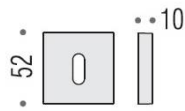

## DÉNOMINATION

Paire de rosaces carrées clé L (CC), chromé mat