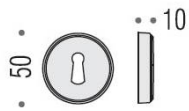

Matériaux

Cromall

Finition

Carbone

Couleur

Bronze

Accessoires et options

- Épaisseur de rosace identique à la béquille sélectionnée
- Cromall® traité multicouche
- *Compatibilité avec béquille de porte

CARACTÉRISTIQUES