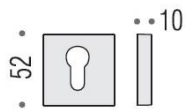

DÉNOMINATION

Paire de rosaces carrées clé I (CC), chromé

FICHE TECHNIQUE

MARQUE

REFERENCE

MM13Y-CR

Matériaux

Cromall

Finition

Brillant

Couleur

Chromé

Accessoires et options

- Épaisseur de rosace identique à la béquille sélectionnée
- Cromall® traité multicouche
- *Compatibilité avec béquille de porte

CARACTÉRISTIQUES

information@euxos.com