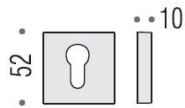

DÉNOMINATION

Paire de rosaces carrées clé I (CC), chromé mat

MARQUE

REFERENCE

MM13Y-CM

Matériaux

Cromall

Finition

Mat

Couleur

Chromé

Accessoires et options

- Épaisseur de rosace identique à la béquille sélectionnée
- Cromall® traité multicouche
- Compatibilité avec béquille de porte

CARACTÉRISTIQUES

information@euxos.com