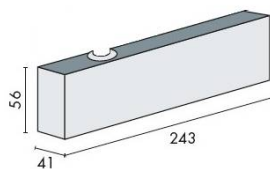

DÉNOMINATION

Corps seul ferme-porte EXS 310, force 1-3 , argent

FICHE TECHNIQUE

MARQUE

EXS[®]

REFERENCE

5030015506

Matériaux

Corps seul ferme-porte EXS 310, Force 1-3, Argent

Découvrez le **Corps seul ferme-porte EXS 310**, un dispositif de fermeture de porte de haute qualité conçu pour allier sécurité et confort d'utilisation. Avec sa finition argentée élégante, ce ferme-porte s'intègre parfaitement dans tout type d'environnement, qu'il soit résidentiel ou commercial.

Caractéristiques principales

- **Force réglable** : Ce modèle offre une force de fermeture réglable de 1 à 3, ce qui le rend adapté à une variété de portes, qu'elles soient légères ou plus lourdes.
- **Installation facile** : Conçu pour une installation en applique, le EXS 310 est simple à monter, ce qui vous permet de gagner du temps et de l'effort.
- **Durabilité** : Fabriqué avec des matériaux de haute qualité, ce ferme-porte est conçu pour résister à une utilisation intensive tout en maintenant son efficacité.
- **Design moderne** : Sa finition argentée apporte une touche contemporaine à vos espaces, tout en étant discrète et élégante.