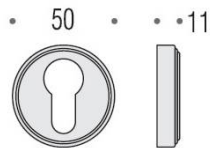

DÉNOMINATION

Paire de rosaces rondes clé I (BS), bronze

FICHE TECHNIQUE

MARQUE

REFERENCE

CD1003GB-BR

Matériaux

Cromall

Finition

Mat

Couleur

Bronze

Accessoires et options

- Épaisseur de rosace identique à la béquille sélectionnée
- Cromall® traité multicouche
- Compatibilité avec béquille de porte

CARACTÉRISTIQUES

information@euxos.com