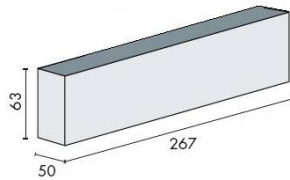

CARACTÉRISTIQUES