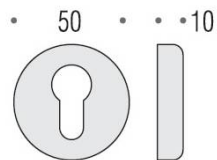

DÉNOMINATION

Paire de rosaces rondes clé I (BR), noir mat

MARQUE

REFERENCE

CD63GB-NM

Matériaux

Cromall

Finition

Mat

Couleur

Nickelé

Accessoires et options

- Épaisseur de rosace identique à la béquille sélectionnée
- Cromall® traité multicouche
- * Compatibilité avec béquille de porte

CARACTÉRISTIQUES

information@euxos.com