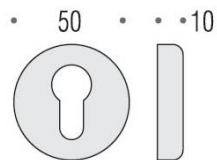

DÉNOMINATION

Paire de rosaces rondes clé I (BR), laiton poli

FICHE TECHNIQUE

MARQUE

REFERENCE

CD63GB-OL

Matériaux

Cromall

Finition

Brillant

Couleur

Doré

Accessoires et options

- Épaisseur de rosace identique à la béquille sélectionnée
- Cromall® traité multicouche
- * Compatibilité avec béquille de porte

CARACTÉRISTIQUES

information@euxos.com