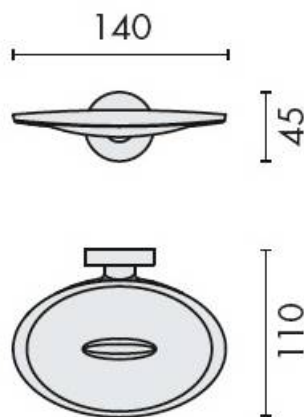

DENOMINATION

Porte-savon mural, gamme PLUS

Design : Piet Billekens

FICHE TECHNIQUE

MARQUE

REFERENCE

W4901-CR

- Laiton/Cromall® traité multicouche
- En option : rosace avec adhésif double face