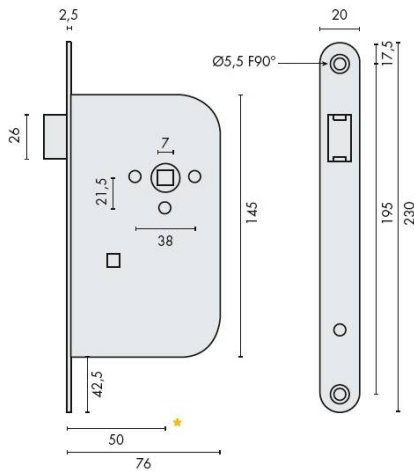

DÉNOMINATION

Serrure EXS 11, bec de cane axe 50 mm NF bouts ronds aspect inox

FICHE TECHNIQUE

MARQUE

EXS[®]

REFERENCE

G848B2D7K4

Matériaux

Acier

Finition

Brossé

Couleur

Aspect inox

Accessoires et options

- Pêne réversible
- Tetière bout rond
- Axe à 50 mm
- Entraxe 70 mm
- Gâche en sus

CARACTÉRISTIQUES

Caractéristiques Principales

- **Type** : Serrure à bec de cane
- **Axe** : 50 mm
- **Norme** : NF (Norme Française)
- **Bouts** : Ronds
- **Aspect** : Inox, résistant à la corrosion

Avantages de la Serrure EXS 11