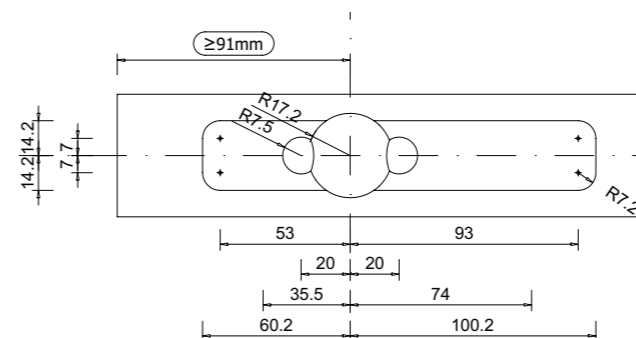

MESURAGES

Gond inférieur SystemOne

CROQUIS DE FRAISAGE

MESURAGE AUTOUR DE LA PORTE

X = épaisseur de la porte
en mm, divisée par 10

information@euxos.com

Tél. : +33 (0) 41 83 24 00 / Fax : +33 (0) 41 83 24 01