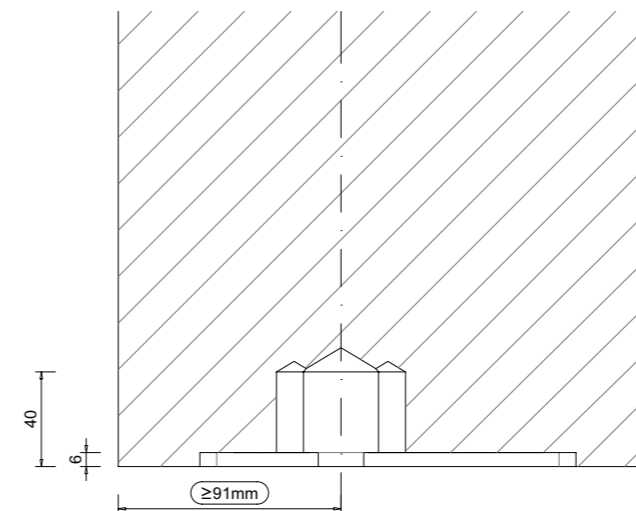

MESURAGES

Gond inférieur SystemOne

CROQUIS DE FRAISAGE

MESURAGE AUTOUR DE LA PORTE

X = épaisseur de la porte
en mm, divisée par 10

information@euxos.com

Tél. : +33 (0) 41 83 24 00 / Fax : +33 (0) 41 83 24 01