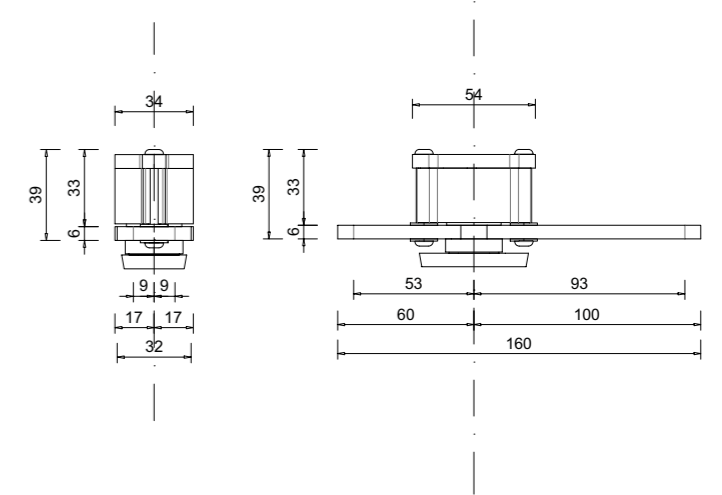

MESURAGES

Gond inférieur SystemOne

CROQUIS DE FRAISAGE

MESURAGE AUTOUR DE LA PORTE

X = épaisseur de la porte
en mm, divisée par 10

information@euxos.com

Tél. : +33 (0) 41 83 24 00 / Fax : +33 (0) 41 83 24 01