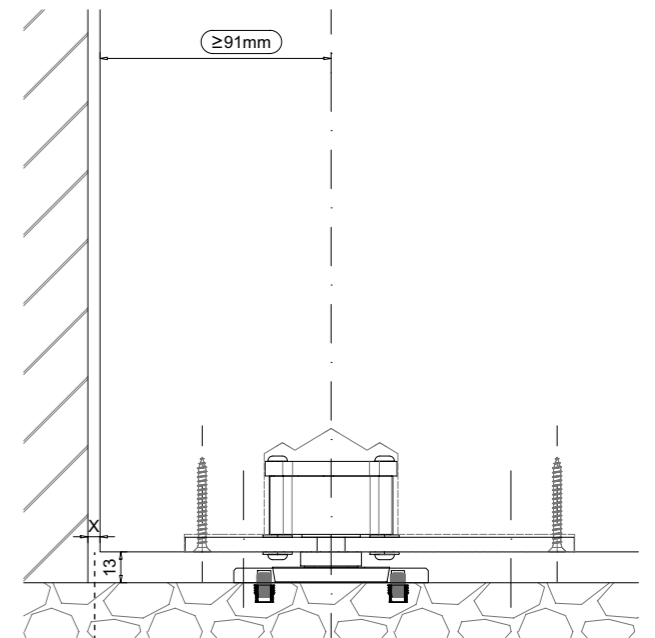

MESURAGES

Gond inférieur SystemOne

CROQUIS DE FRAISAGE

MESURAGE AUTOUR DE LA PORTE

X = épaisseur de la porte
en mm, divisée par 10

information@euxos.com

Tél. : +33 (0) 41 83 24 00 / Fax : +33 (0) 41 83 24 01