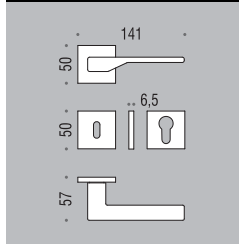

dea Pio e Tito Toso lab
ottone . brass

FF 21 R-RY

cromo . chrome
cromat . mat chrome