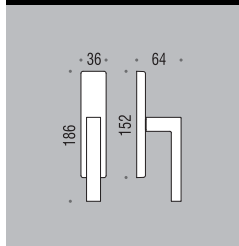

ellesse **Bartoli Design**
ottone . brass

BD 21 RF-RYF

chromo . chrome
cromat . mat chrome

FF 29 BZG 6/8

chromo . chrome
cromat . mat chrome

BD 12 IM

chromo . chrome
cromat . mat chrome

BD 22 DKF/SM