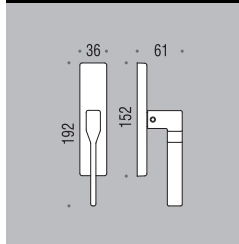

FF 22 IM

cromo . chrome
cromat . mat chrome