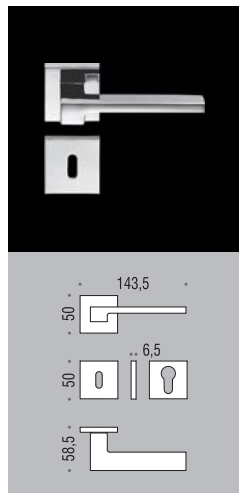

zelda

Jean Marie Massaud
ottone . brass

MM 11 RF-RYF

cromo . chrome
cromat . mat chrome