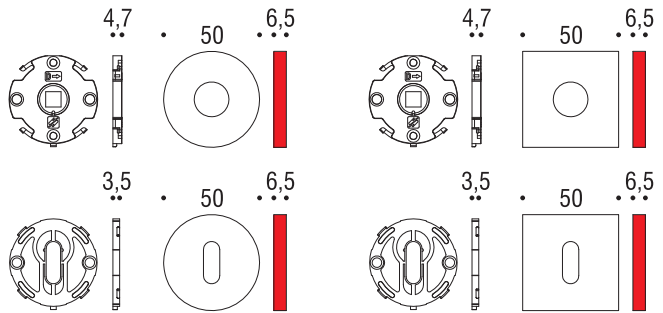

six millimeters
c o n c e p t

DEA

ELLE

ELLESSE

ISY

SLIM

TOOL

ZELDA

six millimeters c o n c e p t

maniglie con rosetta e
bocchetta bassa che
non necessitano di
lavorazioni aggiuntive
sulla porta.

handles with slim rose
and escutcheon
don't need additional
installation works on
the door.