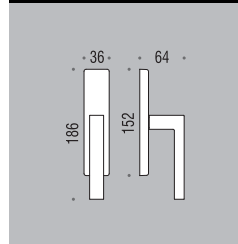

BD 12 IM

cromo . chrome
cromat . mat chrome