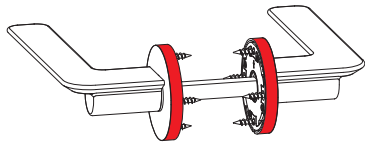

six millimeters
c o n c e p t

DEA

ELLE

ELLESSE

ISY

SLIM

TOOL

ZELDA

six millimeters c o n c e p t

maniglie con rosetta e
bocchetta bassa che
non necessitano di
lavorazioni aggiuntive
sulla porta.

handles with slim rose
and escutcheon
don't need additional
installation works on
the door.