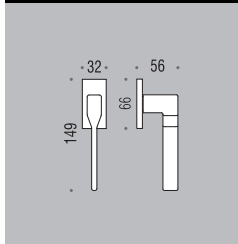

FF 22 DK/SM

cromo . chrome
cromat . mat chrome