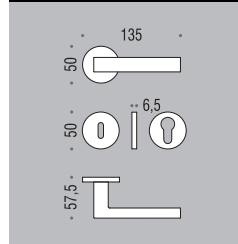

BD 11 RF-RYF

cromo . chrome
cromat . mat chrome