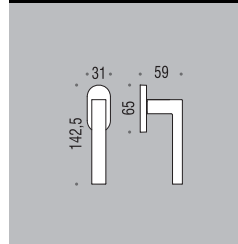

BD 12 DKF/SM

cromo . chrome
cromat . mat chrome