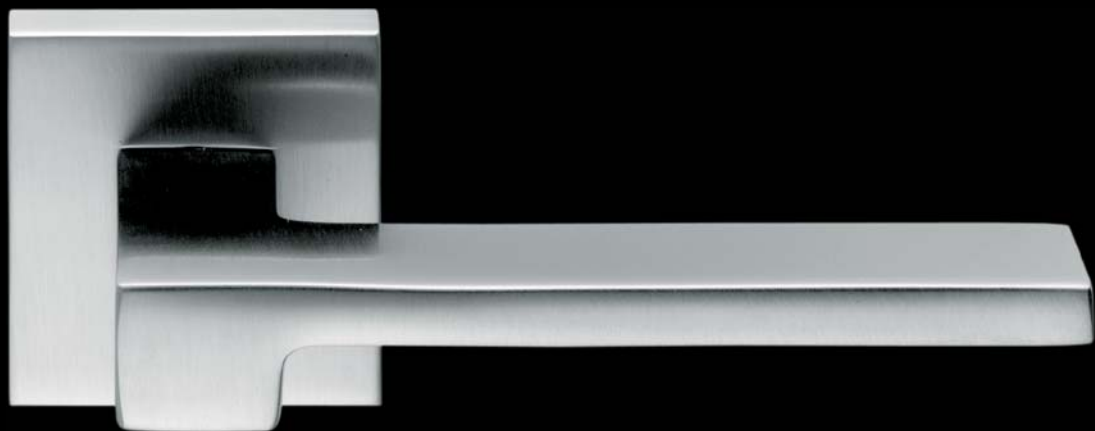

SLIM

Studio Spalvieri / Del Ciotto

TOOL

Michele De Lucchi

ZELDA

Jean Marie Masaud

dea Pio e Tito Toso lab
ottone . brass

FF 21 R-RY